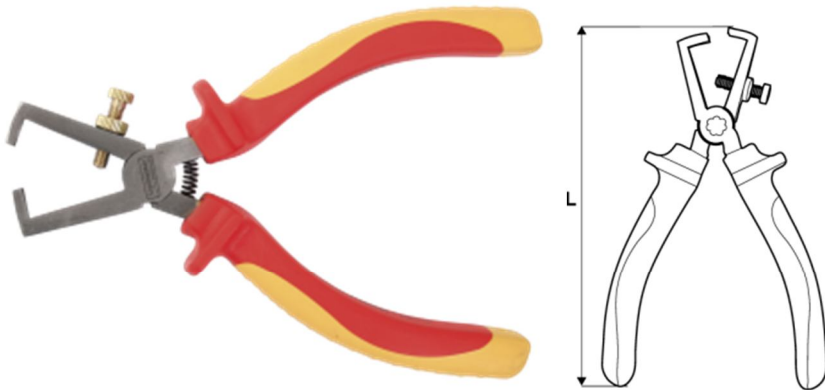

Клеци за почистване на кабел VDE 1000V

- Клеци за почистване на кабел VDE 1000V
Изолирани клеци със защита 1000V
- Всеки инструмент е тестван на 10000V
 - Хром-ванадиева стомана
 - Двуслойна ергономична дръжка

арт N	L (mm)	?mm		
210408	175	5	6	36

Ташев-Галвинг ООД
www.tashev-galving.com